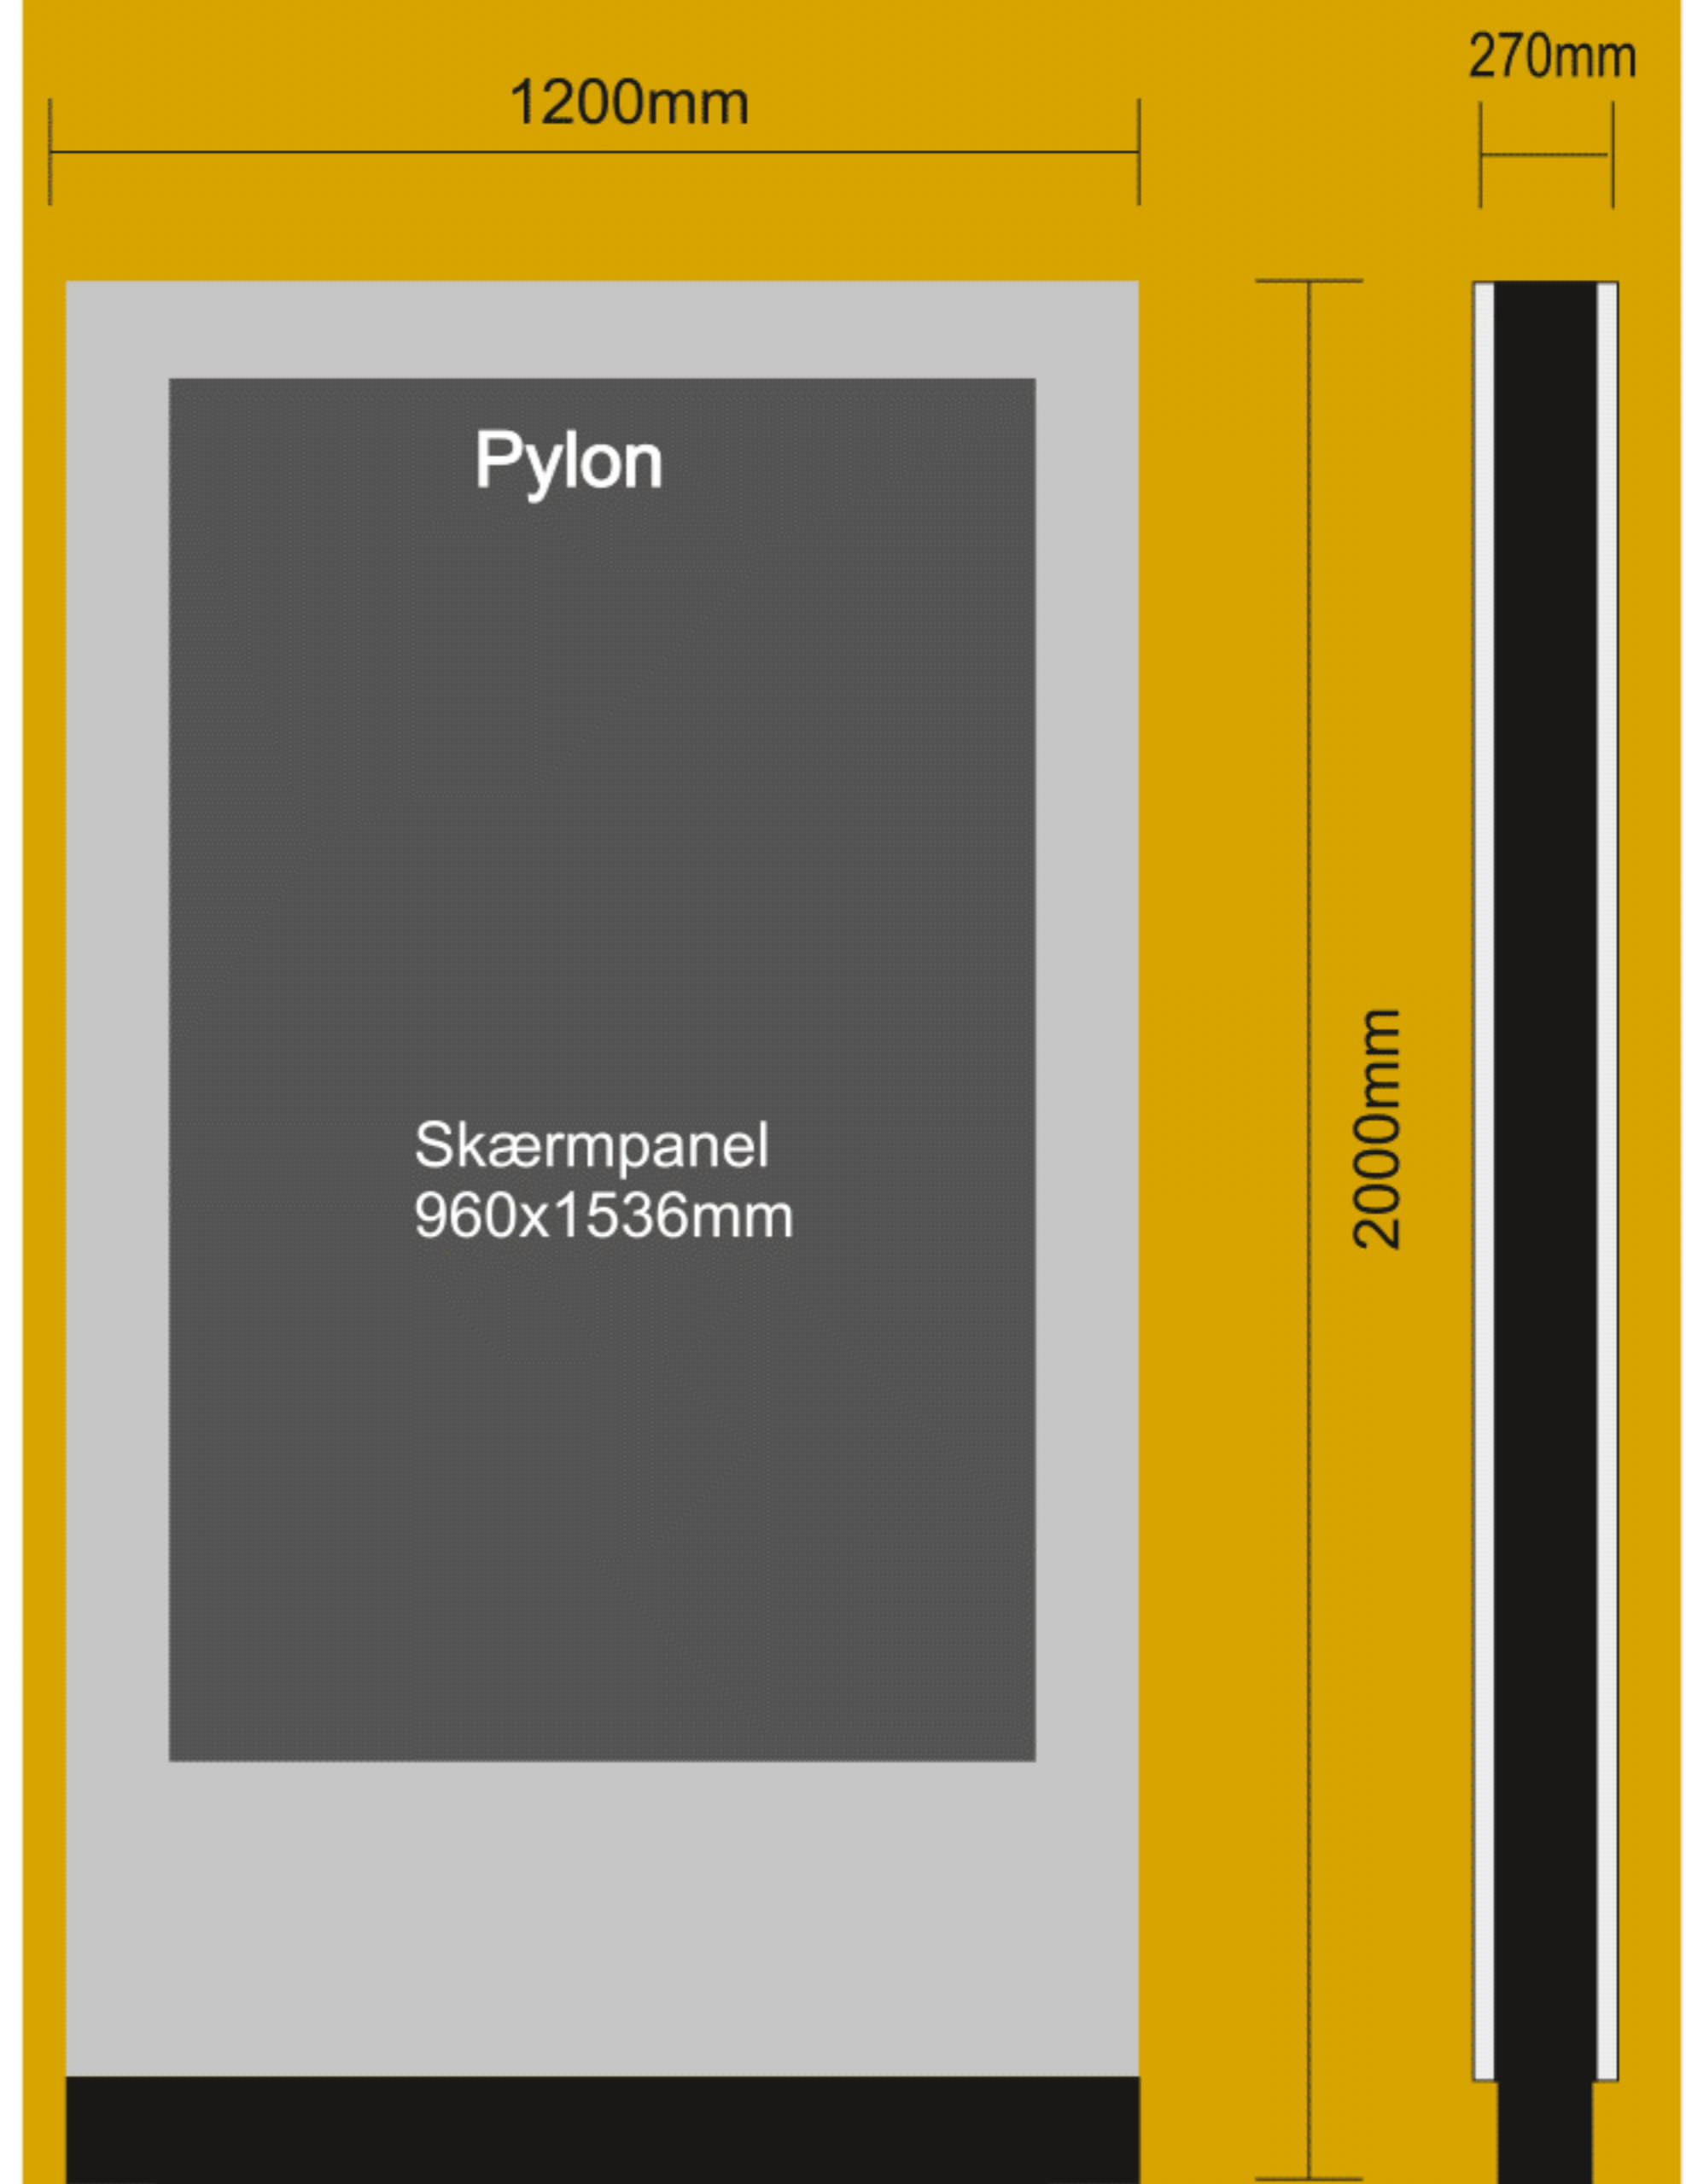

Pylonen er produceret i et elegant og tidløst design. Komplet inkl. skærm samt pc monteret. Låger på bagsiden. Leveres standard i hvid eller sølv lakeret fronter. Kan RAL lakeres efter opgave.

## LED pylon med skærm

Monteret med glas plade

Pylon 1200x2000mm med skærm 960x1536mm