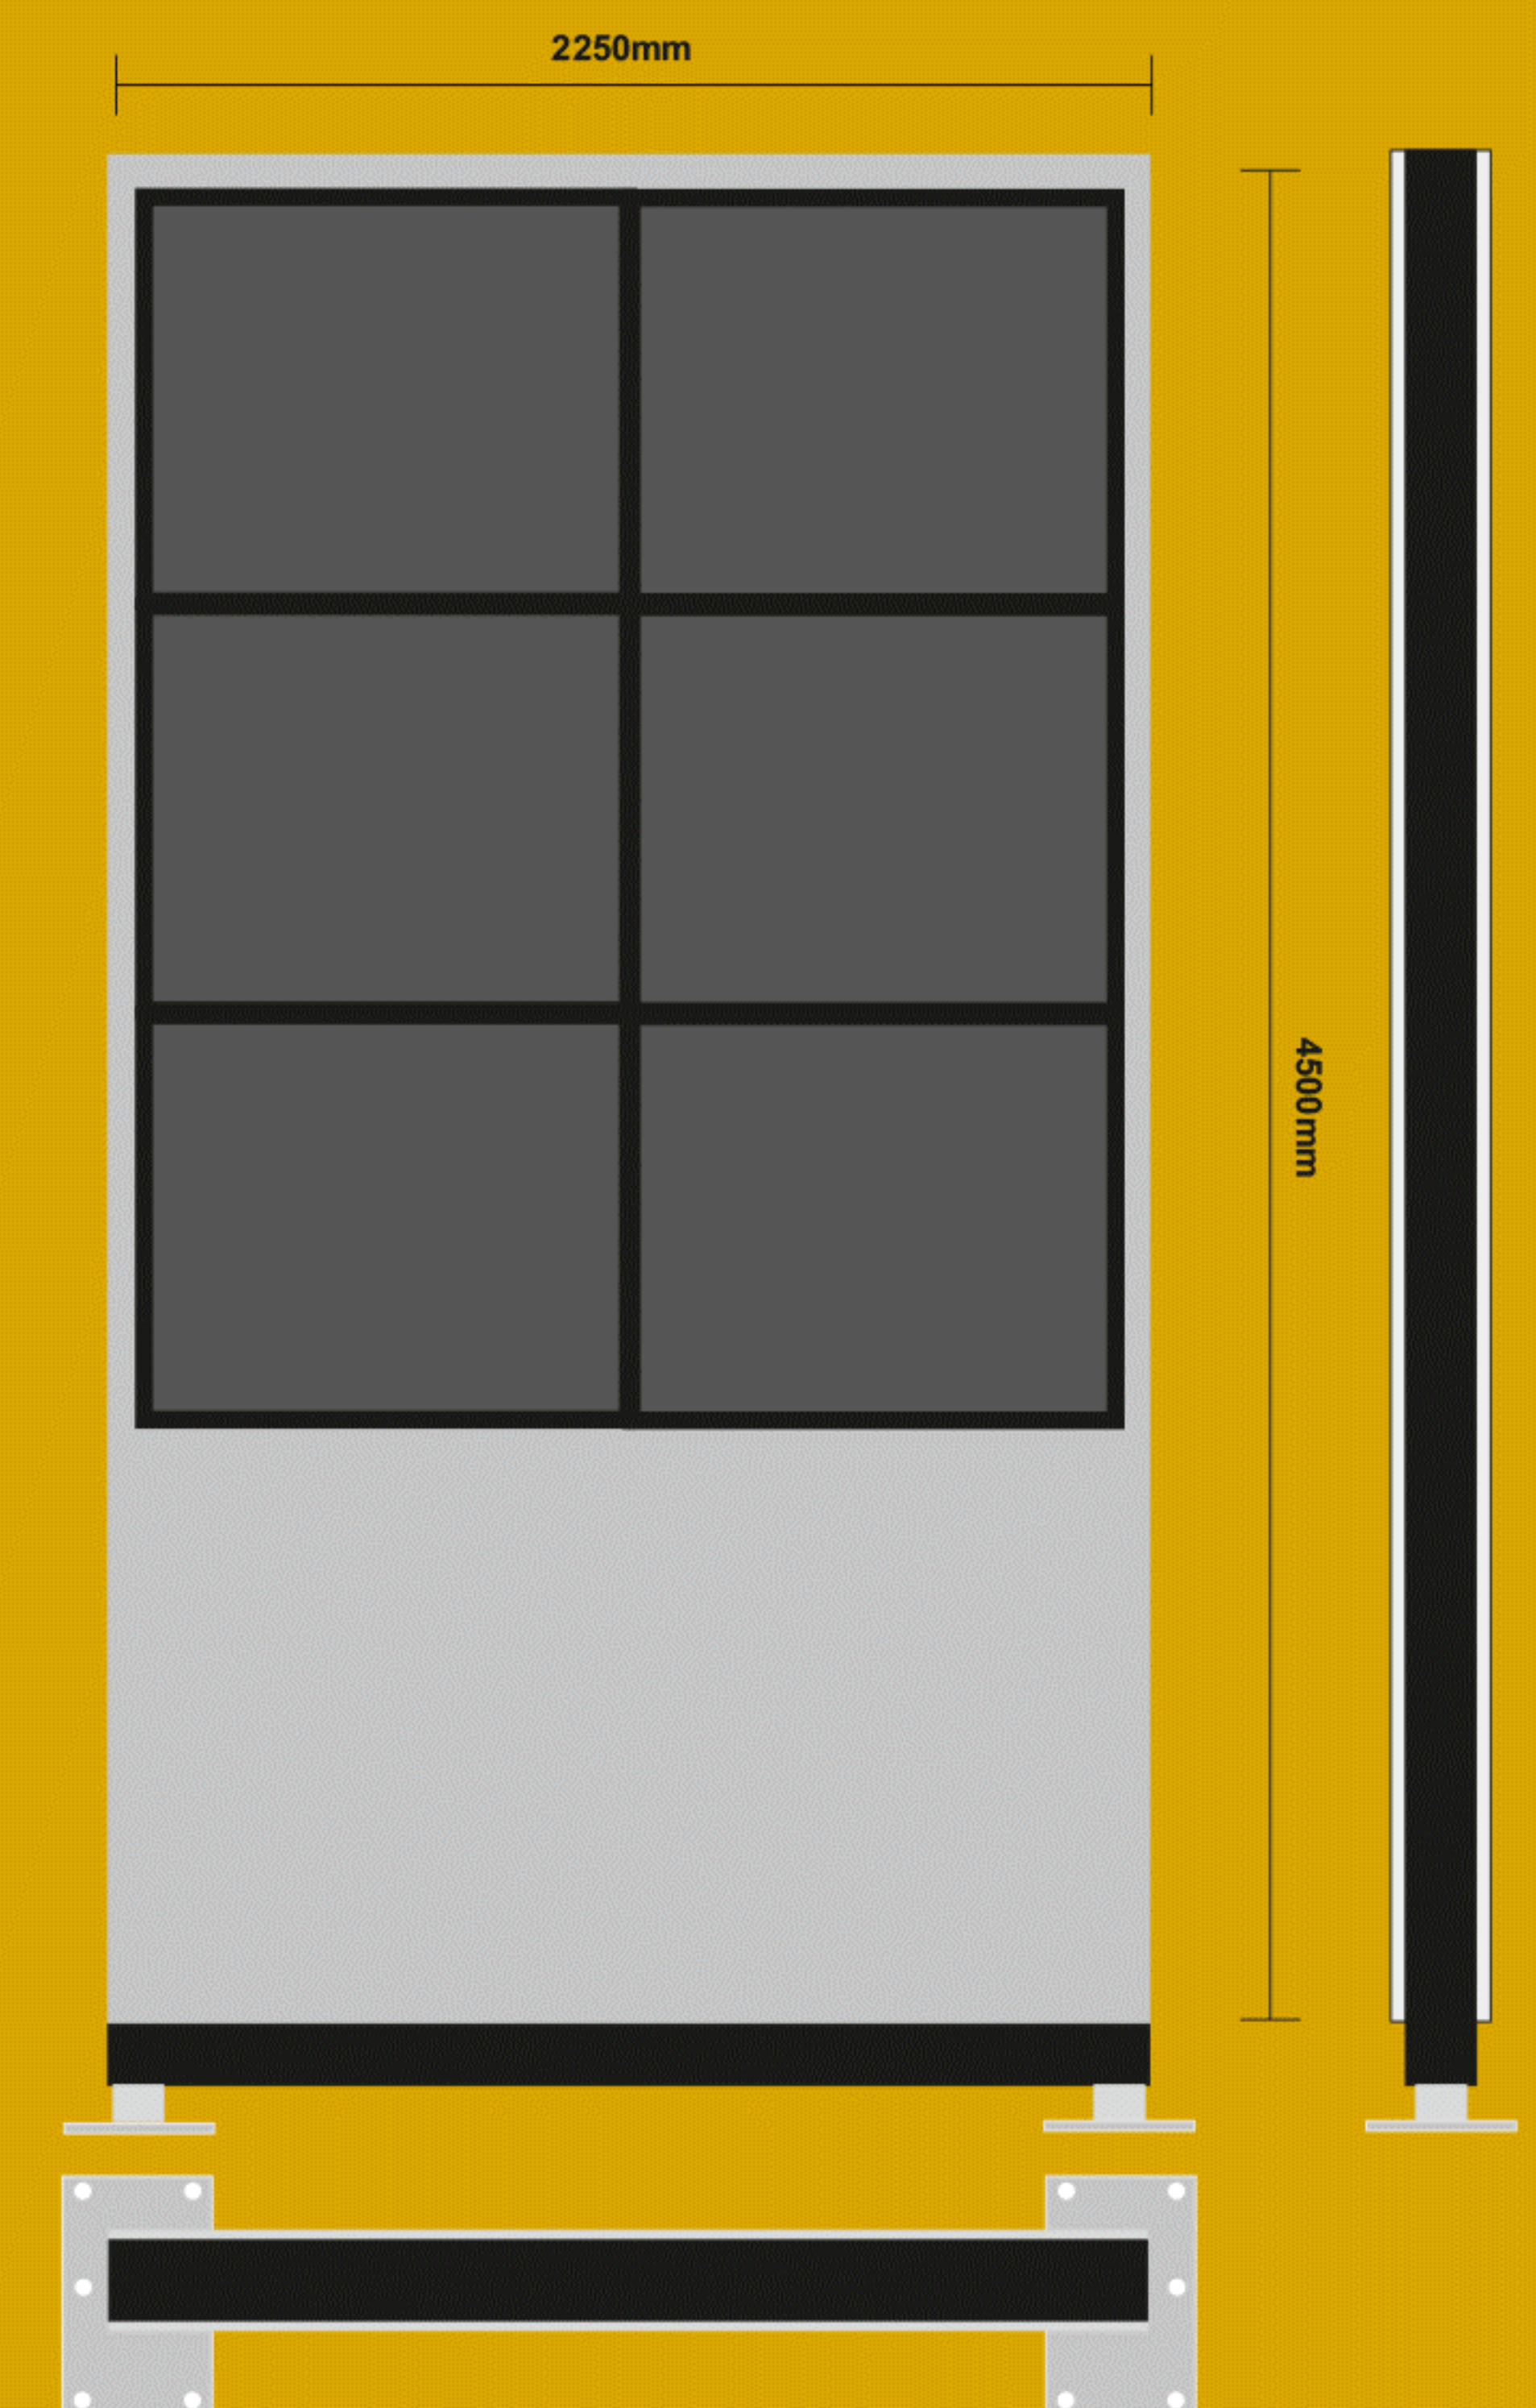

Pylonen er produceret i et elegant og tidløst design.
Komplet inkl. skærm samt pc monteret.
Låger på bagsiden.
Leveres standard i hvid eller sølv lakeret fronter.
Kan RAL lakeres efter opgave.

Pylon 2250x5000mm, med LED skærm 1920x2880mm

Bagsiden uden skærm monteret

Eksempler på pyloner med LED skærm.